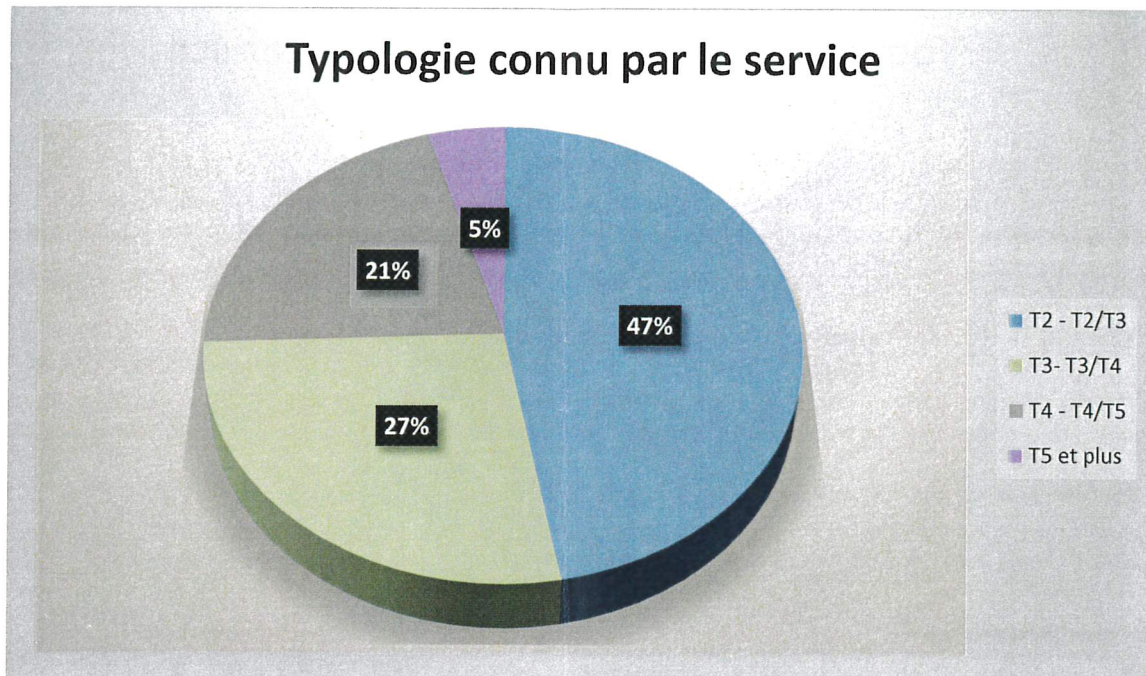

DEMANDE PAR TYPOLOGIE

Données collectées courant juillet 2024

SERVICE : 308 demandes connus par le service

SNE (Serveur National d'Enregistrement) : 1491 demandes enregistrées

PROVENANCE DES DEMANDES

Toutes typologies connues par le service