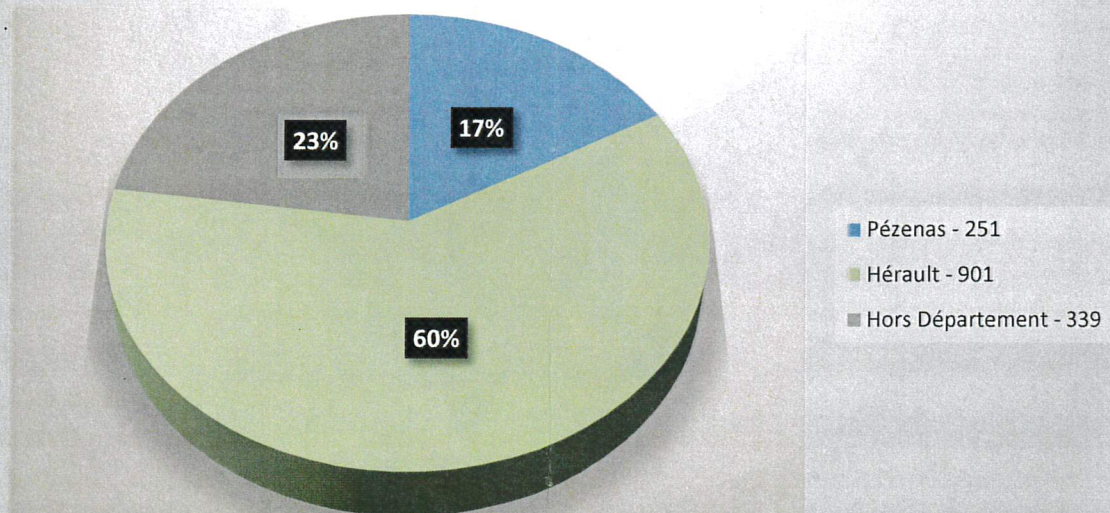

Toutes typologies renseignées sur le SNE