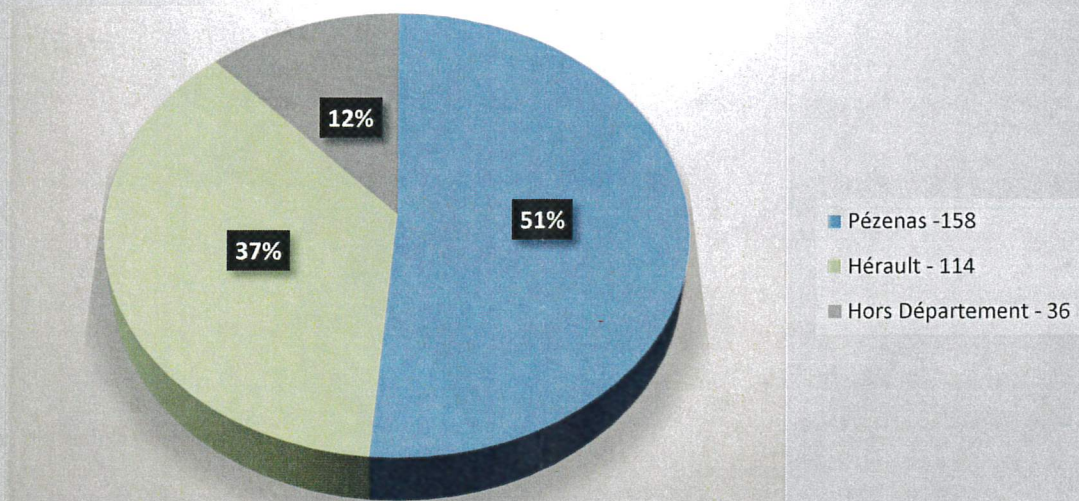

DEMANDE PAR TYPOLOGIE

Données collectées courant juillet 2024

SERVICE : 308 demandes connus par le service

SNE (Serveur National d'Enregistrement) : 1491 demandes enregistrées

PROVENANCE DES DEMANDES

Toutes typologies connues par le service