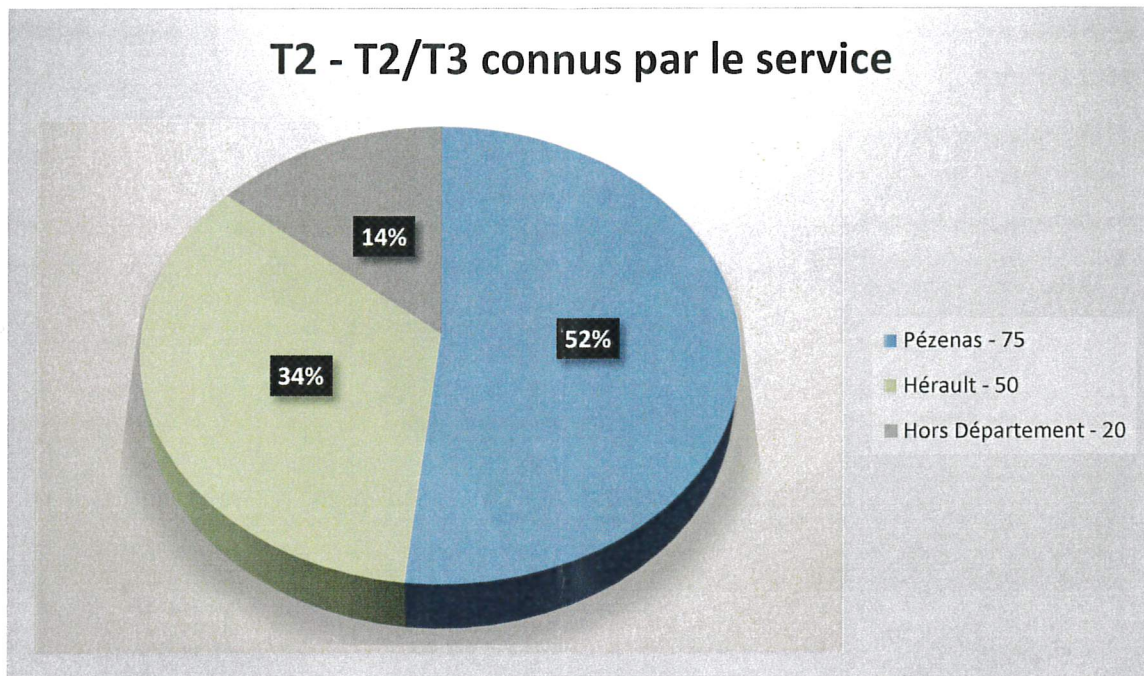

Typologies par provenances

T2 - T2/T3