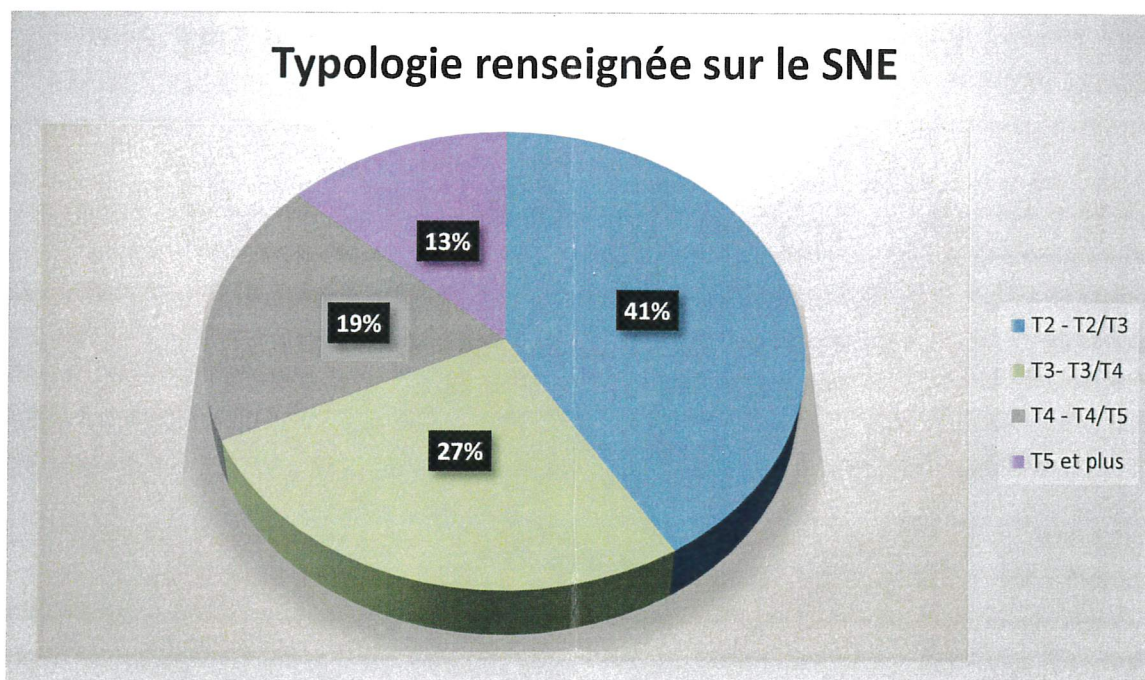

DEMANDE PAR TYPOLOGIE

Données collectées courant juillet 2024

SERVICE : 308 demandes connus par le service

SNE (Serveur National d'Enregistrement) : 1491 demandes enregistrées

PROVENANCE DES DEMANDES

Toutes typologies connues par le service