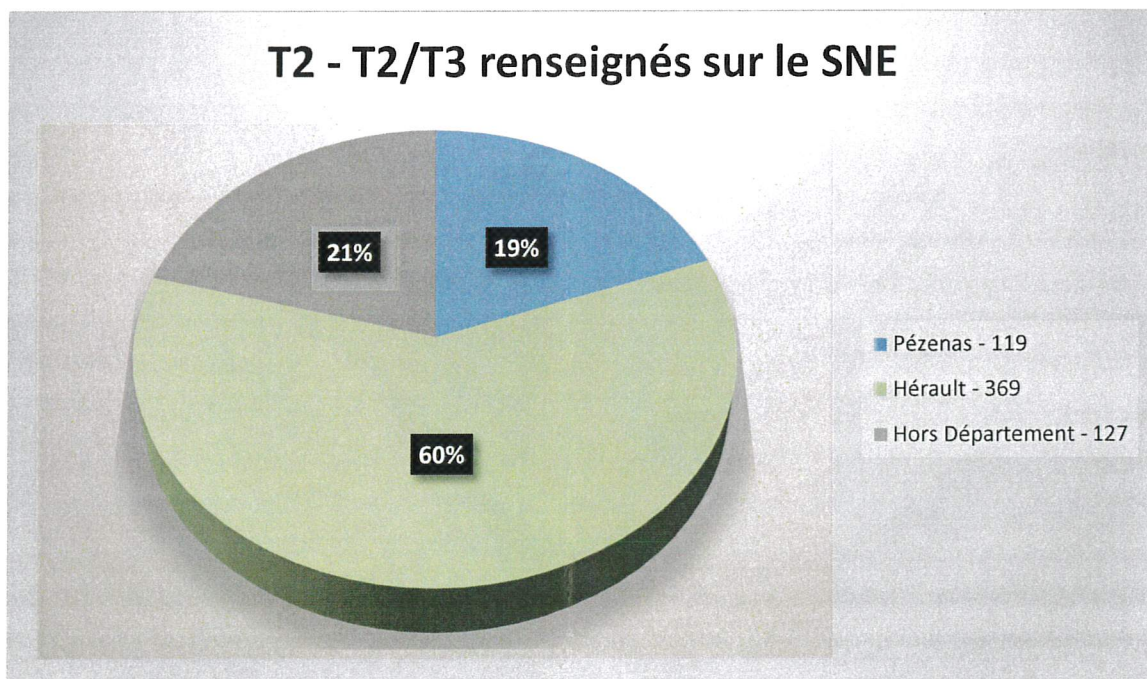

Typologies par provenances

T2 - T2/T3