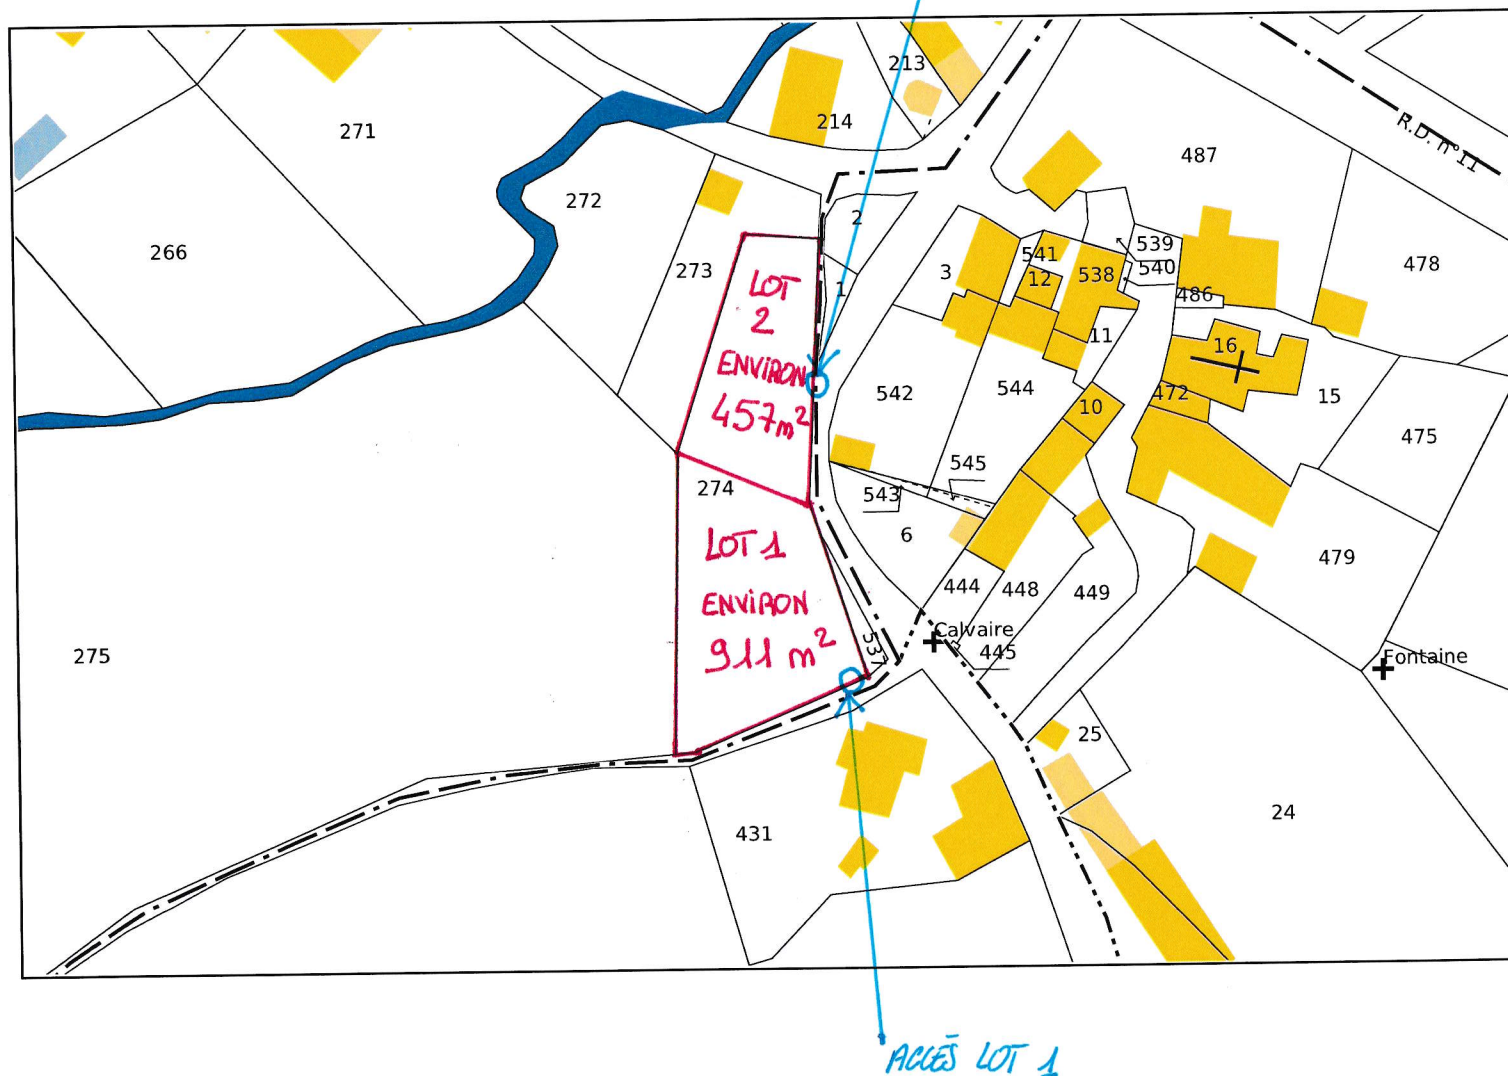

PLAN DE DIVISION

EXTRACTION DE 2 LOTS

Service de la Documentation Nationale du Cadastre
82, rue du Maréchal Lyautey - 78103 Saint-Germain-en-Laye Cedex
SIRET 16000001400011