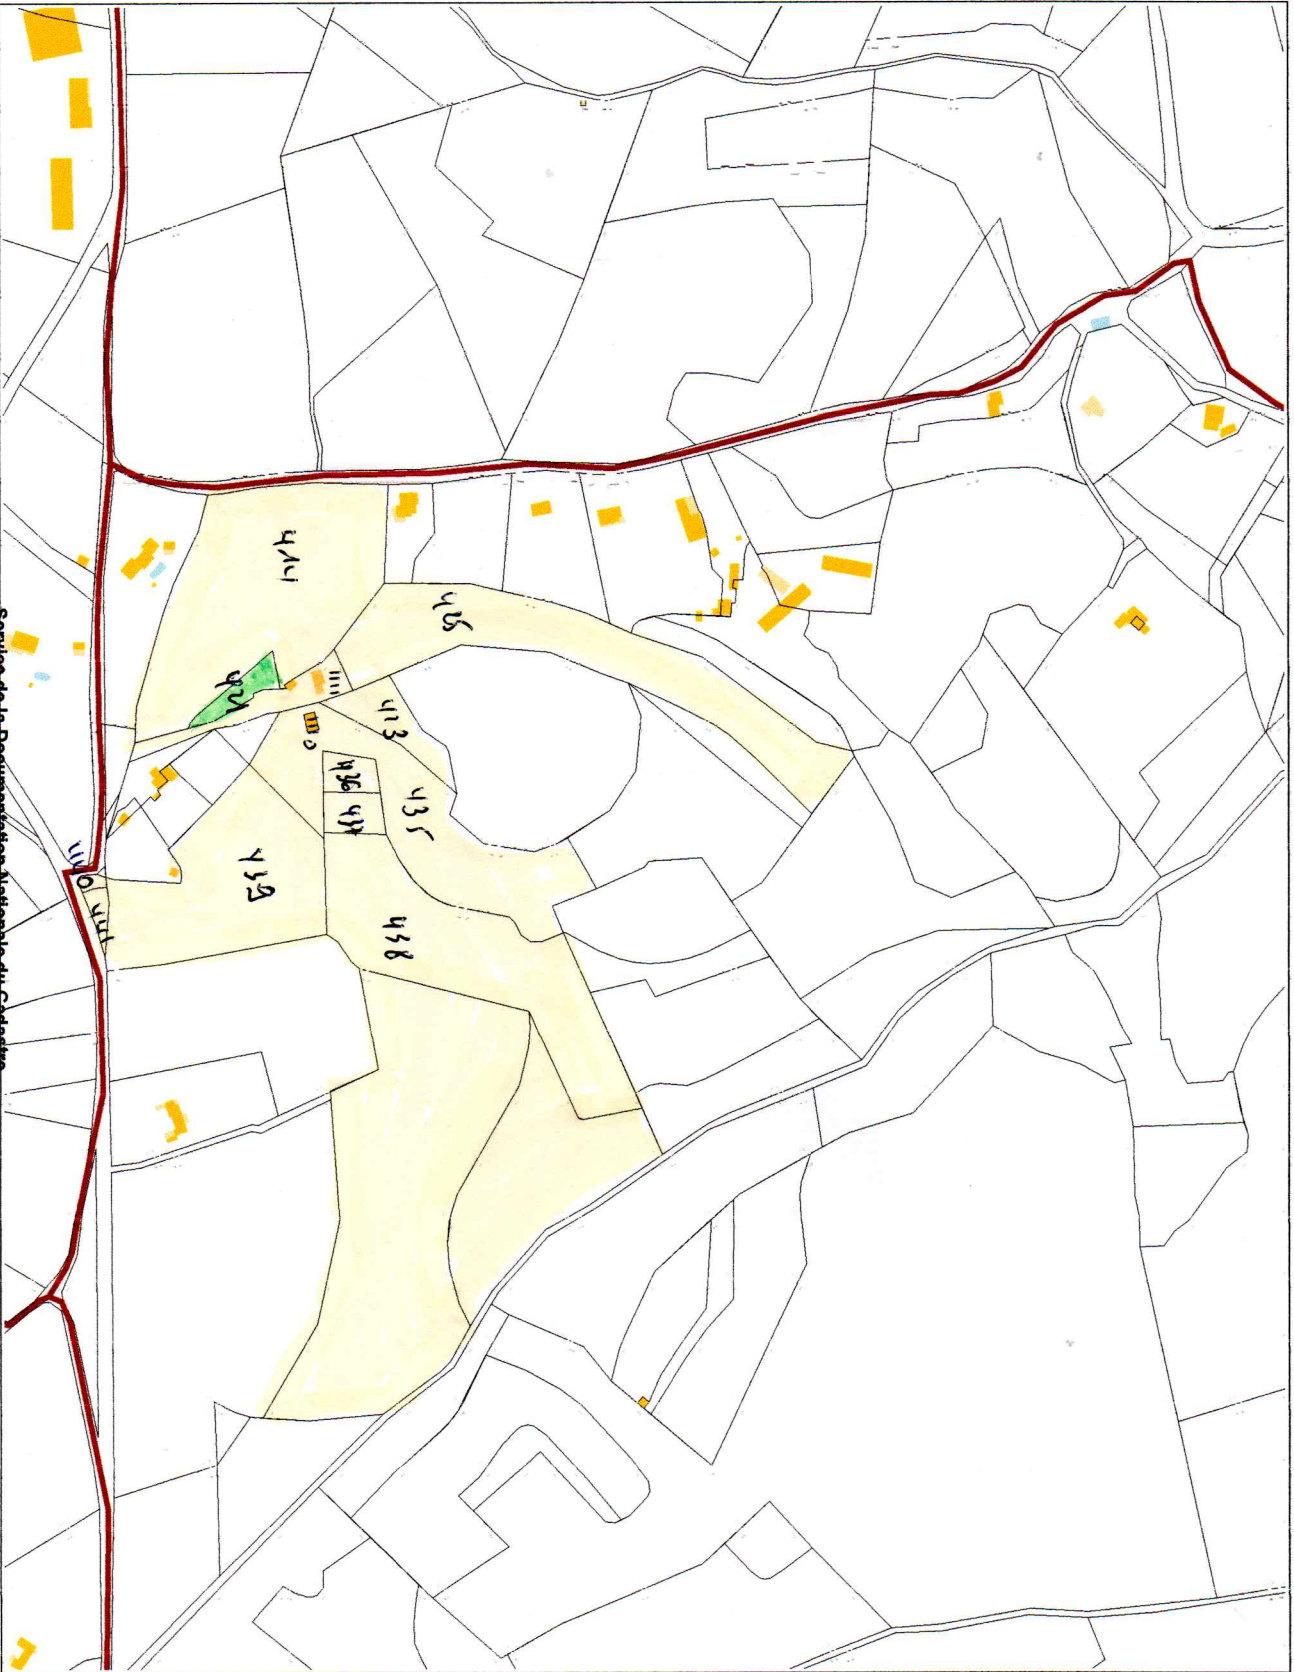

M. Simon
E. Simon

428 b

448

438

Service de la Documentation Nationale du Cadastre
82, rue du Maréchal Lyautey - 78103 Saint-Germain-en-Laye Cedex
SIRET 16000001400011

Service de la Documentation Nationale du Cadastre
82, rue du Marechal Lyautey - 78103 Saint-Germain-en-Laye Cedex
SIRET 16000001400011

©2022 Direction Générale des Finances Publiques

Impression non normalisée du plan cadastral