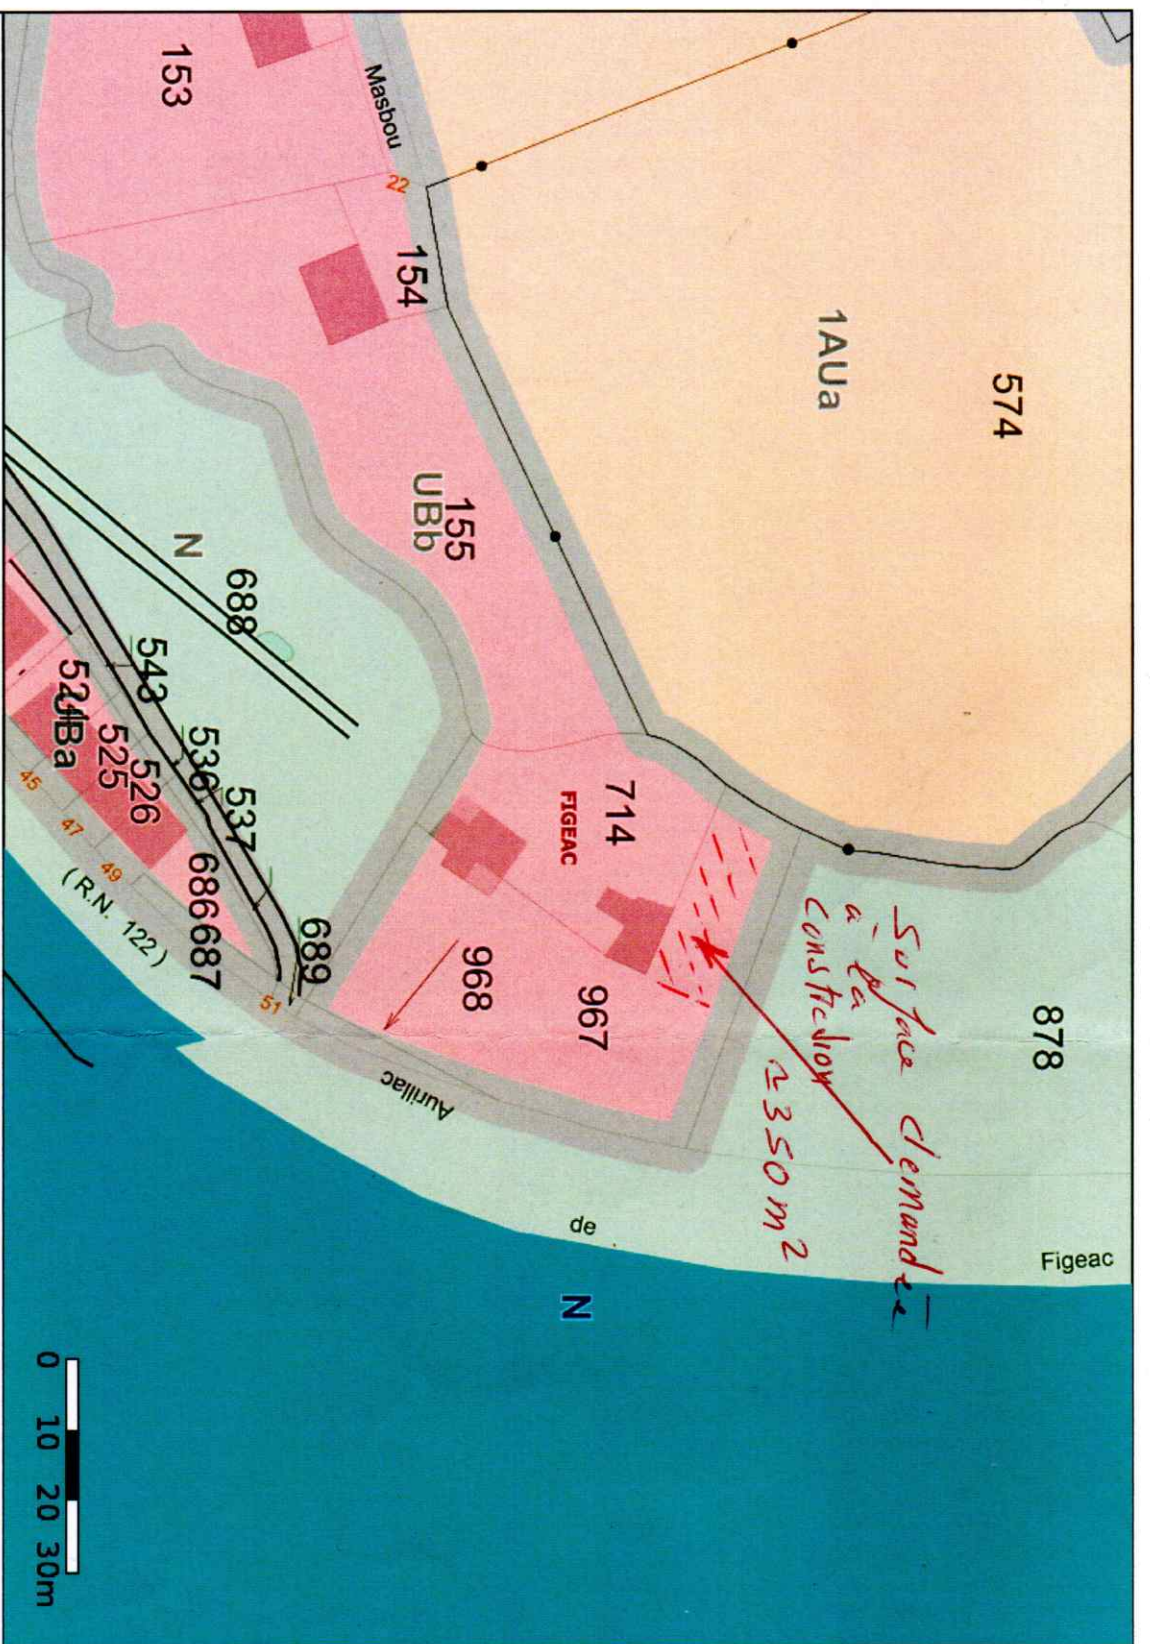

PLU

**Communauté de Communes du Grand Figeac**  
Edité le : 09/01/2025 à 05:30

www.clicmap.fr

Jean-Claude et Florence  
**STALLA**  
51, avenue d'Aurillac  
46100 FIGEAC

Echelle : 1:1000