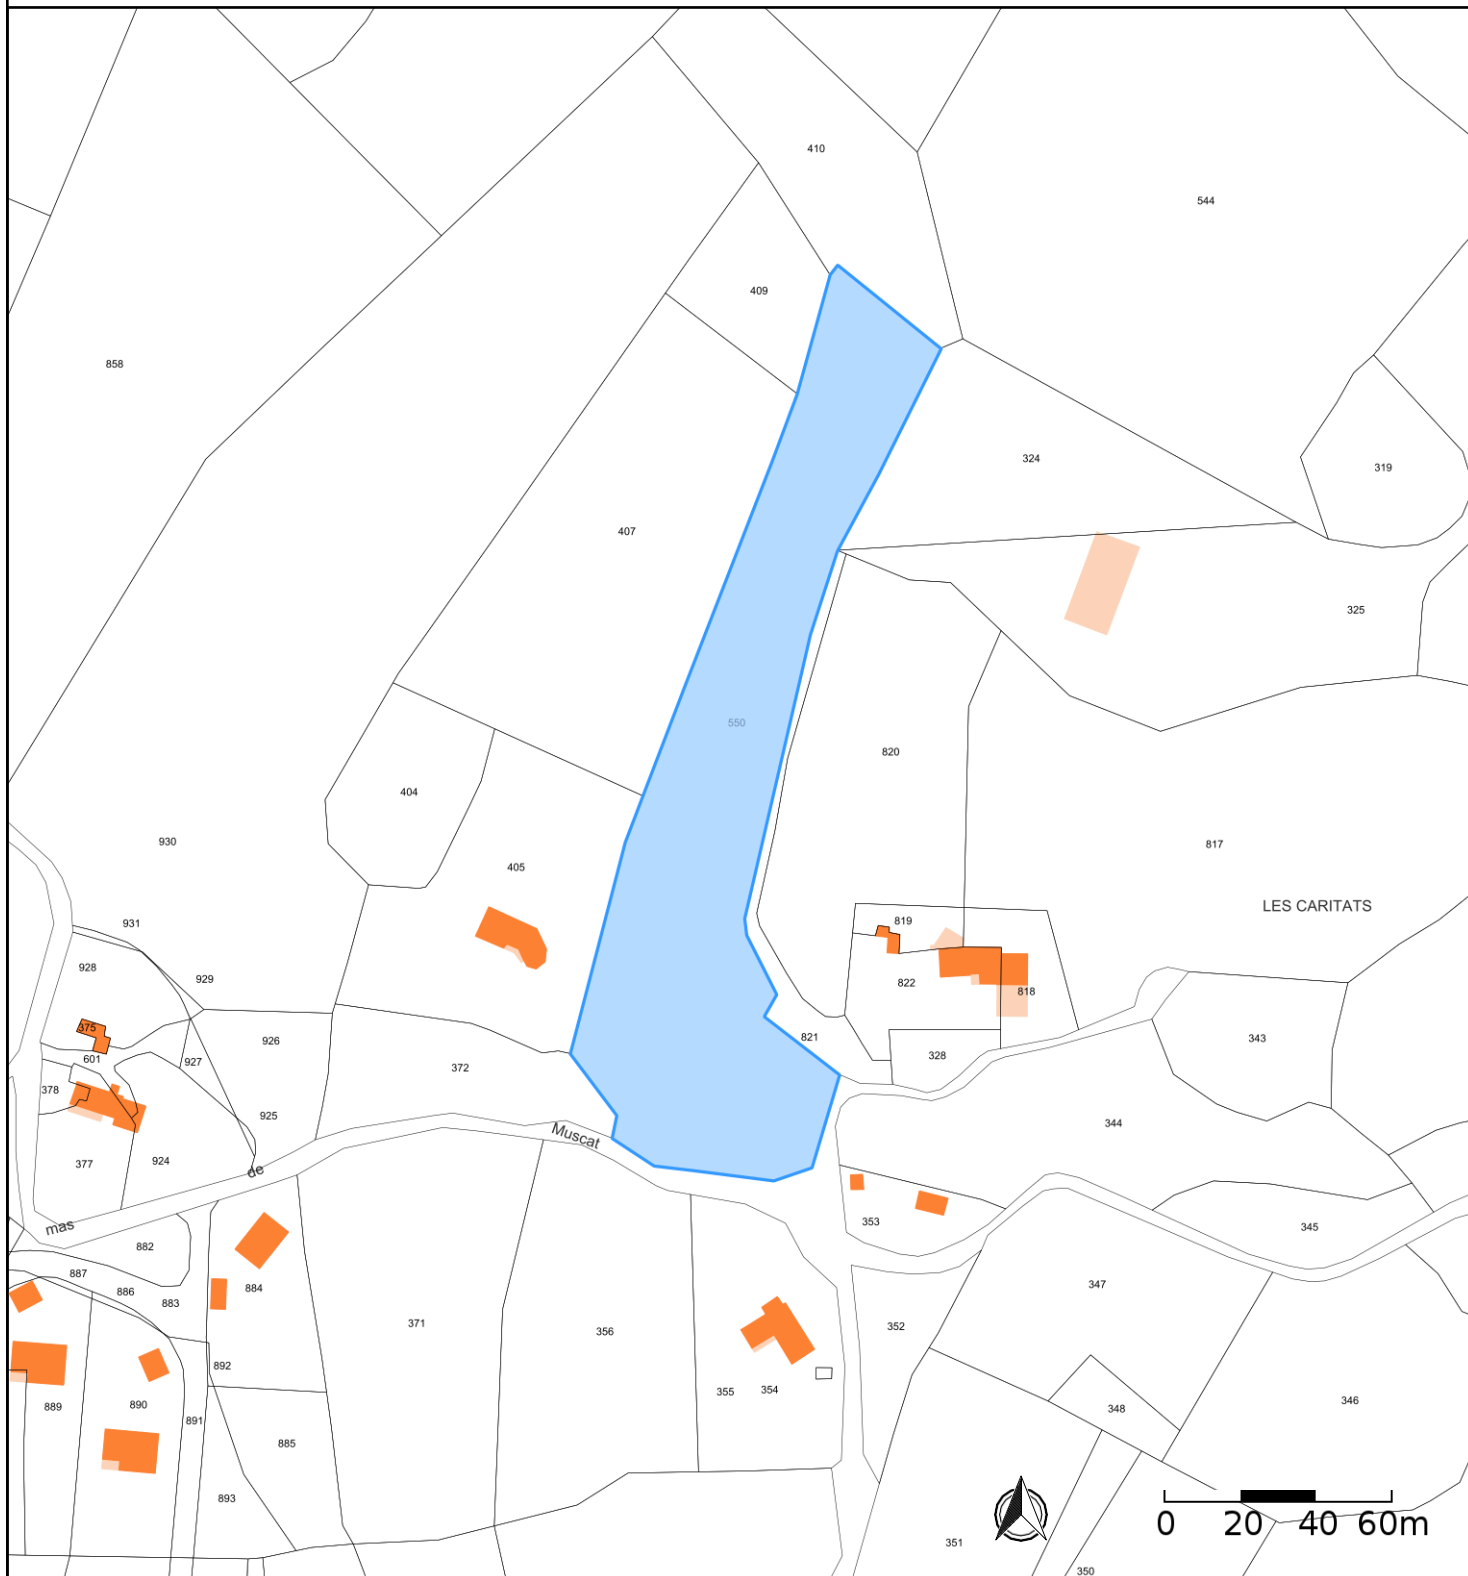

# Extrait de plan Cadastral

Commune de Livernon

Edité le : 03/01/2025 à 15:21

source : [www.clicmap.fr](http://www.clicmap.fr)

## Informations

Adresse : CHEMIN MAS DE BERTRANDY

Parcelles : B0550

Surfaces : 8 530 m<sup>2</sup>

Echelle : 1:2000

Terrain sollicité

Échelle 1 : 2 132

Habitations existantes

Batiment agricole existant

Terrain sollicité