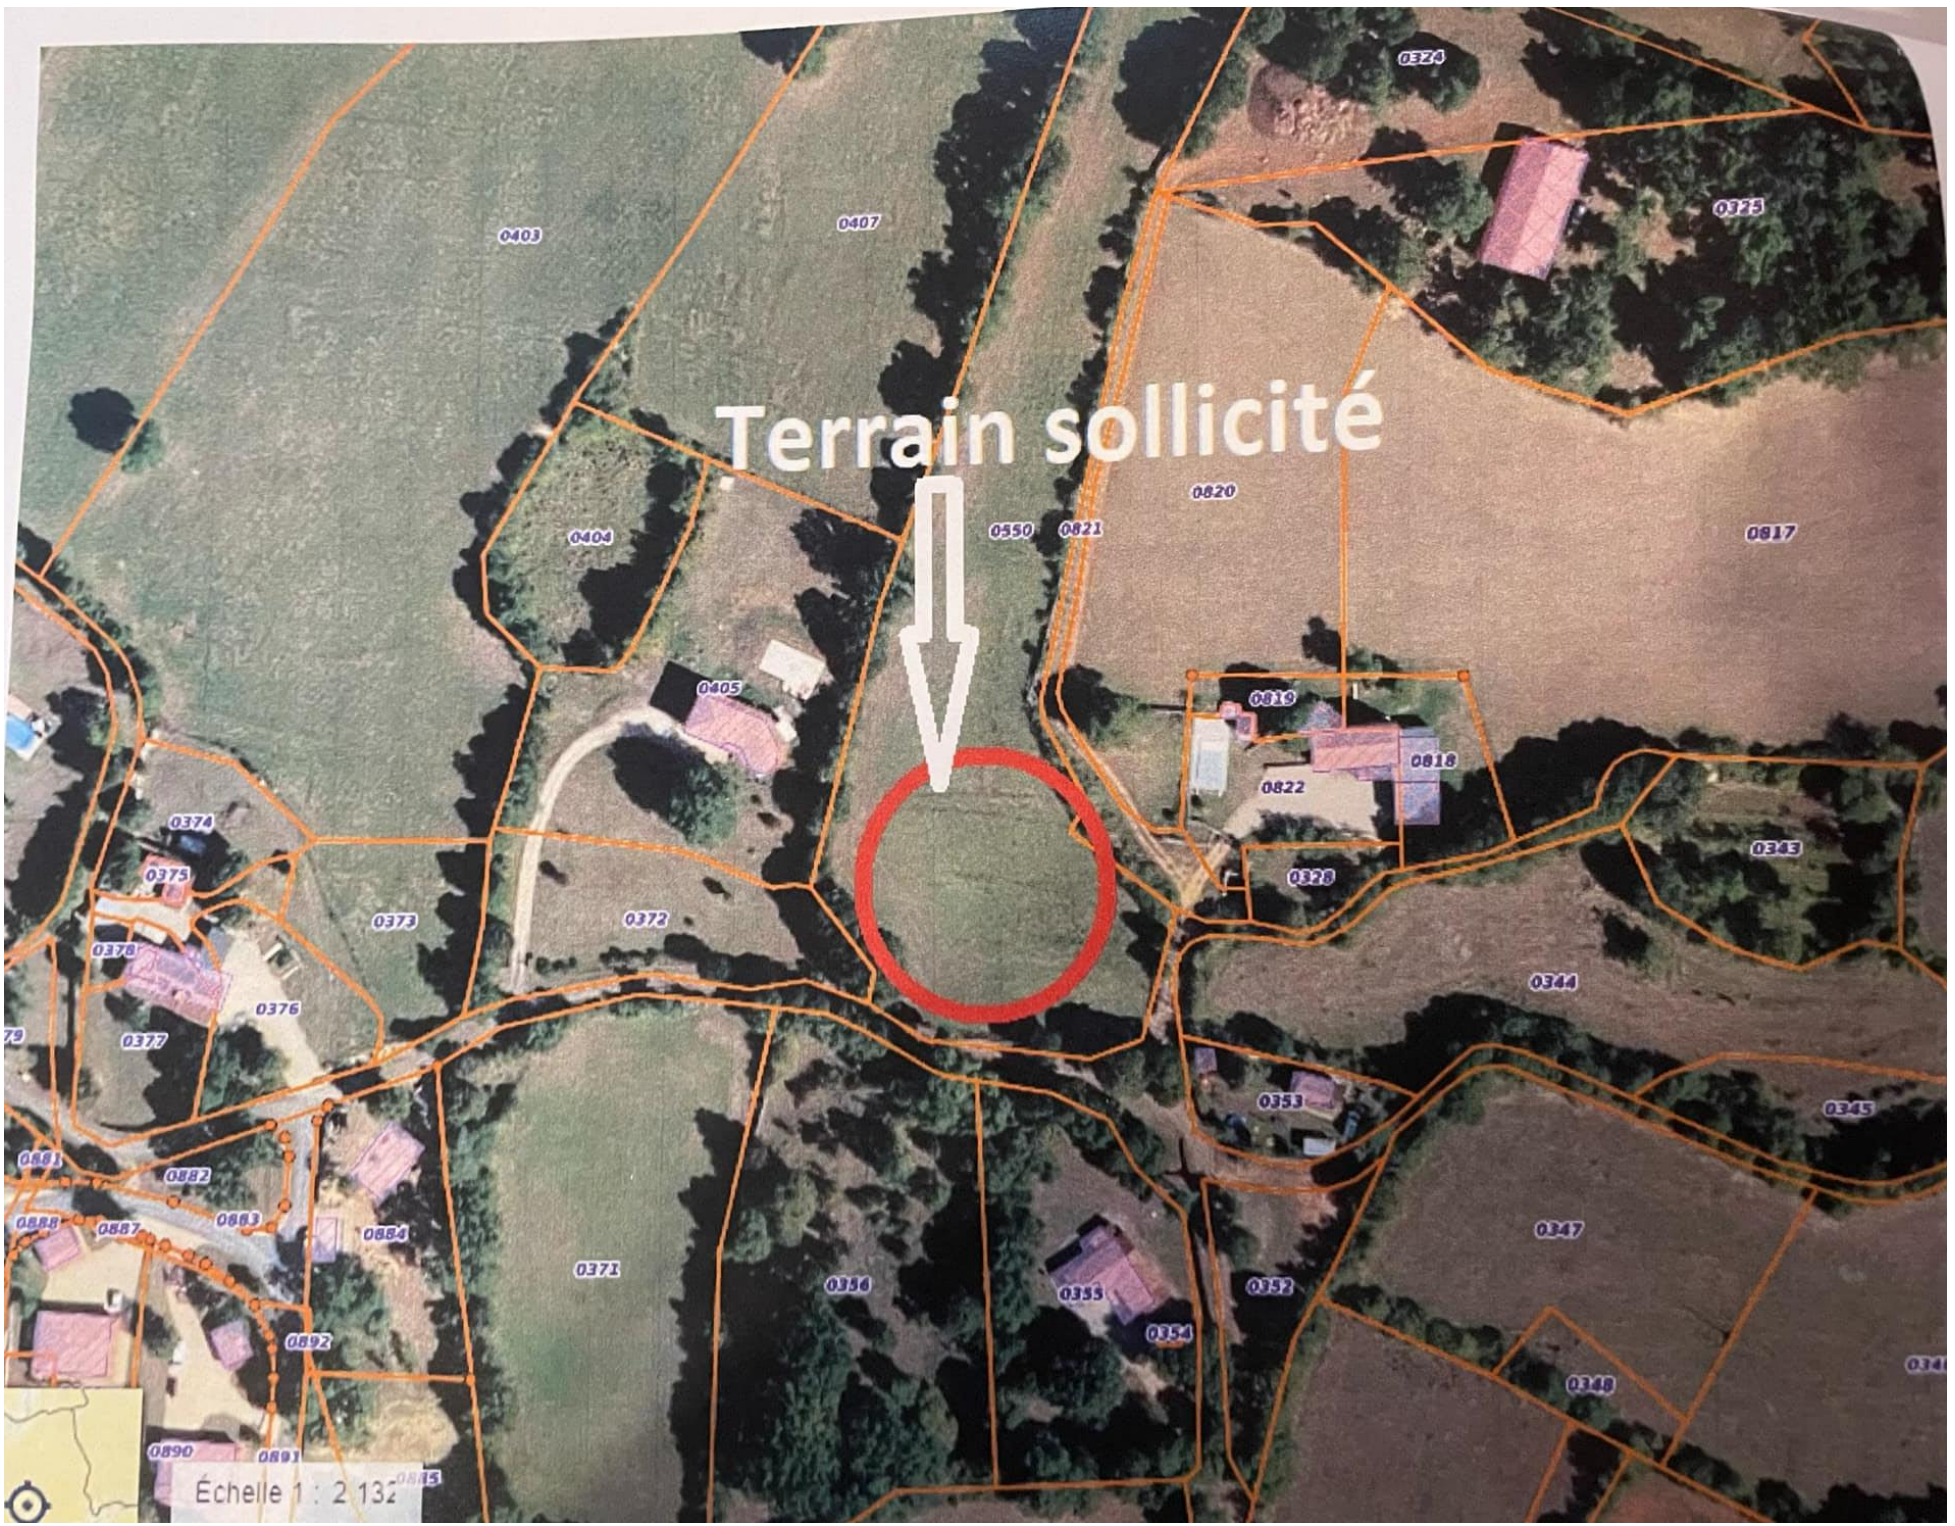

## Informations

Adresse : CHEMIN MAS DE BERTRANDY

Parcelles : B0550

Surfaces : 8 530 m<sup>2</sup>

Echelle : 1:2000

Terrain sollicité

Échelle 1 : 2 132

Habitations existantes

Batiment agricole existant

Terrain sollicité